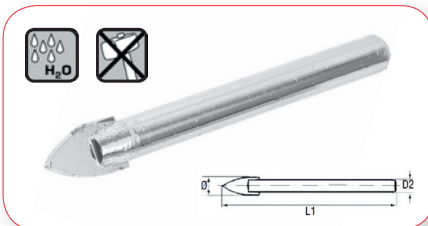

Broca para Vidrio

Construcción

CERÁMICA VIDRIO

∅ (mm)	L1 (mm)	L2 (mm)	Uds.	Cod.
3,00	58	3,00	1	1VI0300
4,00	58	3,00	1	1VI0400
5,00	58	4,00	1	1VI0500
6,00	58	5,00	1	1VI0600
7,00	78	5,00	1	1VI0700

∅ (mm)	L1 (mm)	L2 (mm)	Uds.	Cod.
8,00	78	6,00	1	1VI0800
9,00	98	6,00	1	1VI0900
10,00	98	8,00	1	1VI1000
12,00	98	8,00	1	1VI1200