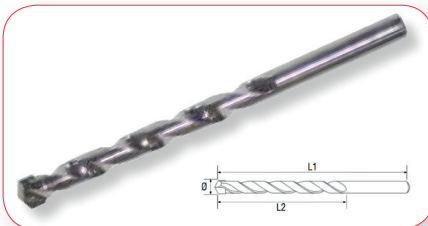

Broca BASIC

Construcción

MAMPOSTERÍA GRANITO Piedra Artificial

DIN 8039

∅ (mm)	L1 (mm)	L2 (mm)	Uds.	Cod.
3,00	60	30	1	16F03060
4,00	75	40	1	16F04075
5,00	85	50	1	16F05085
6,00	100	60	1	16F06100
7,00	100	60	1	16F07100
8,00	120	80	1	16F08120
9,00	120	80	1	16F10120
10,00	200	135	1	16F0200

∅ (mm)	L1 (mm)	L2 (mm)	Uds.	Cod.
11,00	150	90	1	16F11150
12,00	150	90	1	16F12150
13,00	150	90	1	16F13150
14,00	150	90	1	16F14150
15,00	150	90	1	16F16150
16,00	400	270	1	16F16400
18,00	400	270	1	16F18400
20,00	400	270	1	16F20400